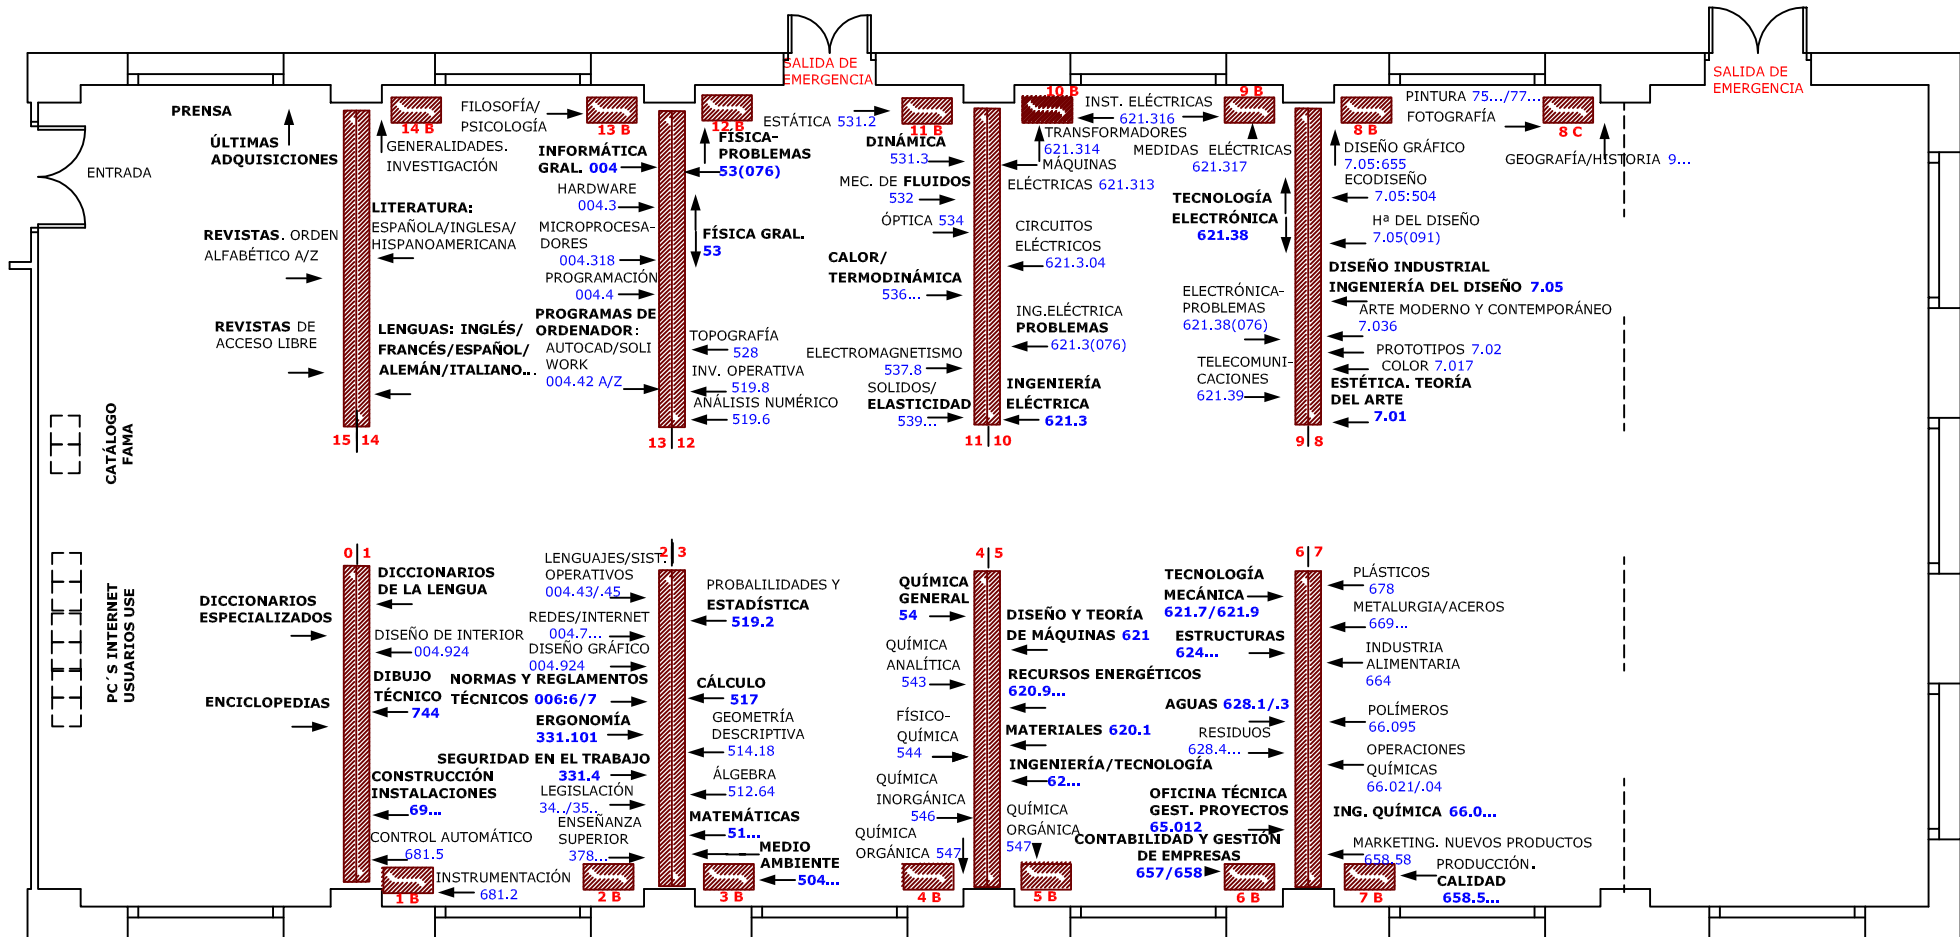

Biblioteca Politécnica

Distribución temática de los fondos

Nº PUESTOS DE LECTURA: 167
 ORDENADORES EN RED: 7
 CATÁLOGO FAMA:1
 INTERNET: 6
 ACCESO WIFI EN SALA
 120 PUESTOS DE LECTURA ELECTRIFICADOS