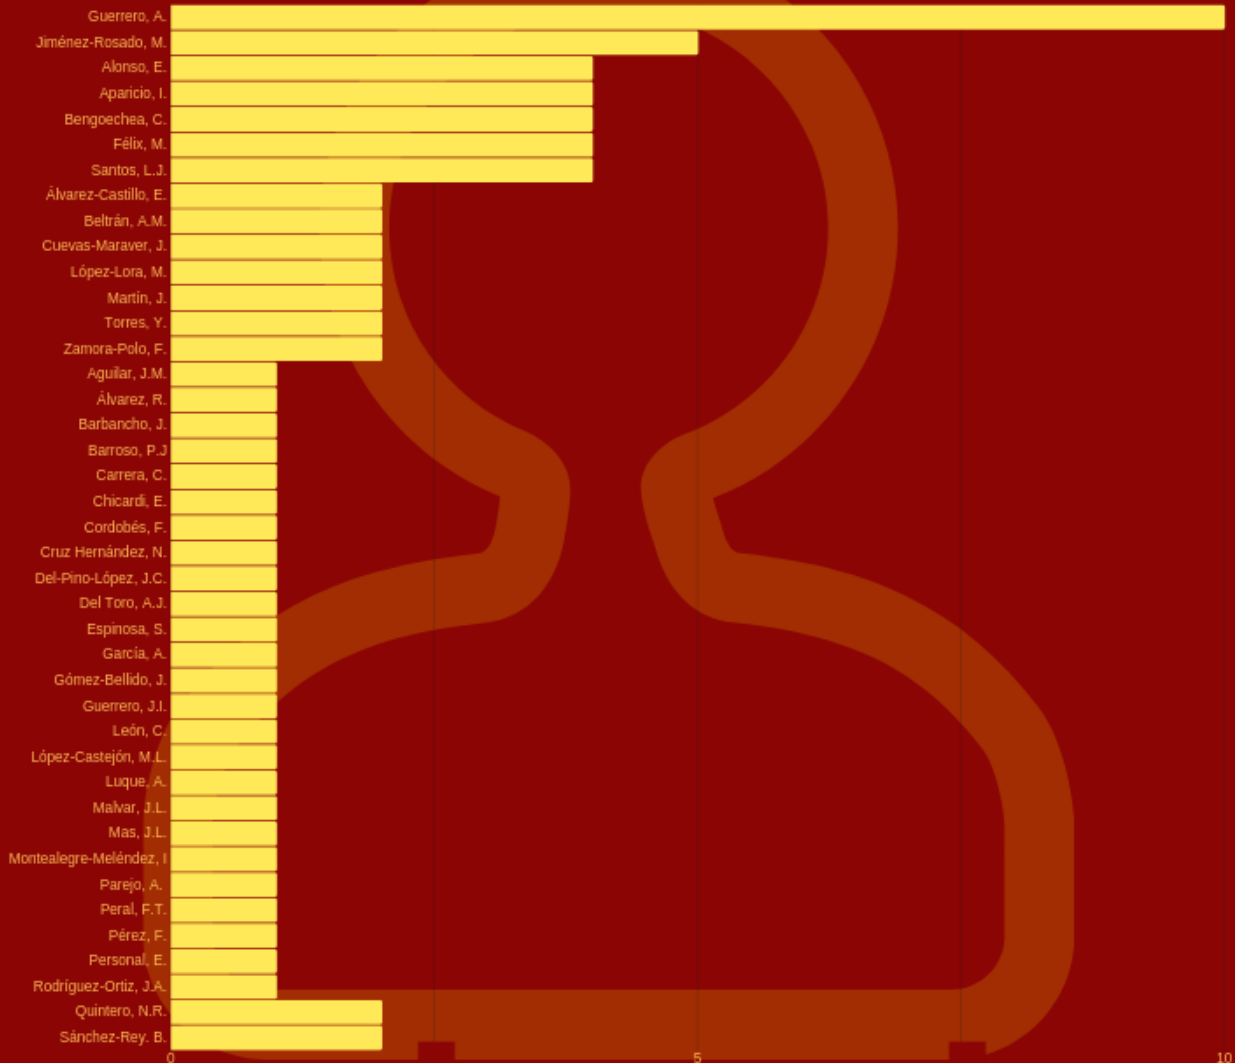

InvestigadorEPS

Autores en Scopus que firman con afiliación "Escuela Politécnica Superior, Universidad de Sevilla"
Segundo cuatrimestre 2019

% ARTÍCULOS POR ÁREA

InvestigadorEPS

Autores en Scopus que firman con afiliación "Escuela Politécnica Superior, Universidad de Sevilla"

Segundo cuatrimestre 2019

ARTÍCULOS POR DEPARTAMENTO

InvestigadorEPS

Autores en Scopus que firman con afiliación "Escuela Politécnica Superior, Universidad de Sevilla"
Segundo cuatrimestre 2019

ARTÍCULOS POR AUTOR

InvestigadorEPS

Autores en Scopus que firman con afiliación "Escuela Politécnica Superior, Universidad de Sevilla"
Segundo cuatrimestre 2019

35

Artículos publicados en revistas situadas en los primeros cuartiles de sus categorías temáticas.