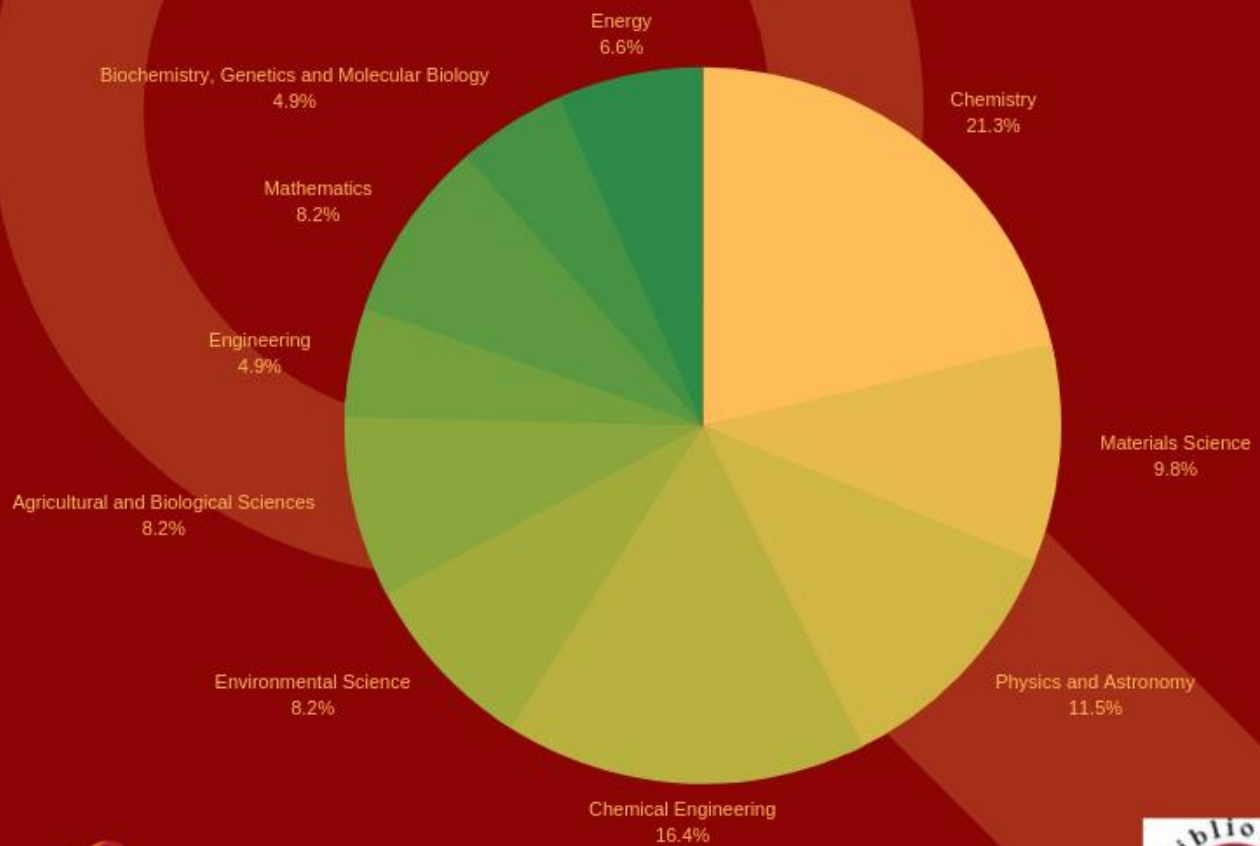

InvestigadorEPS

Autores en Scopus que firman con afiliación "Escuela Politécnica Superior, Universidad de Sevilla"
Segundo cuatrimestre 2019

% ARTÍCULOS POR ÁREA

InvestigadorEPS

Autores en Scopus que firman con afiliación "Escuela Politécnica Superior, Universidad de Sevilla"

Segundo cuatrimestre 2019

ARTÍCULOS POR DEPARTAMENTO

InvestigadorEPS

Autores en Scopus que firman con afiliación "Escuela Politécnica Superior, Universidad de Sevilla"
Segundo cuatrimestre 2019

ARTÍCULOS POR AUTOR

InvestigadorEPS

Autores en Scopus que firman con afiliación "Escuela Politécnica Superior, Universidad de Sevilla"
Segundo cuatrimestre 2019

35

Artículos publicados en revistas situadas en los primeros cuartiles de sus categorías temáticas.