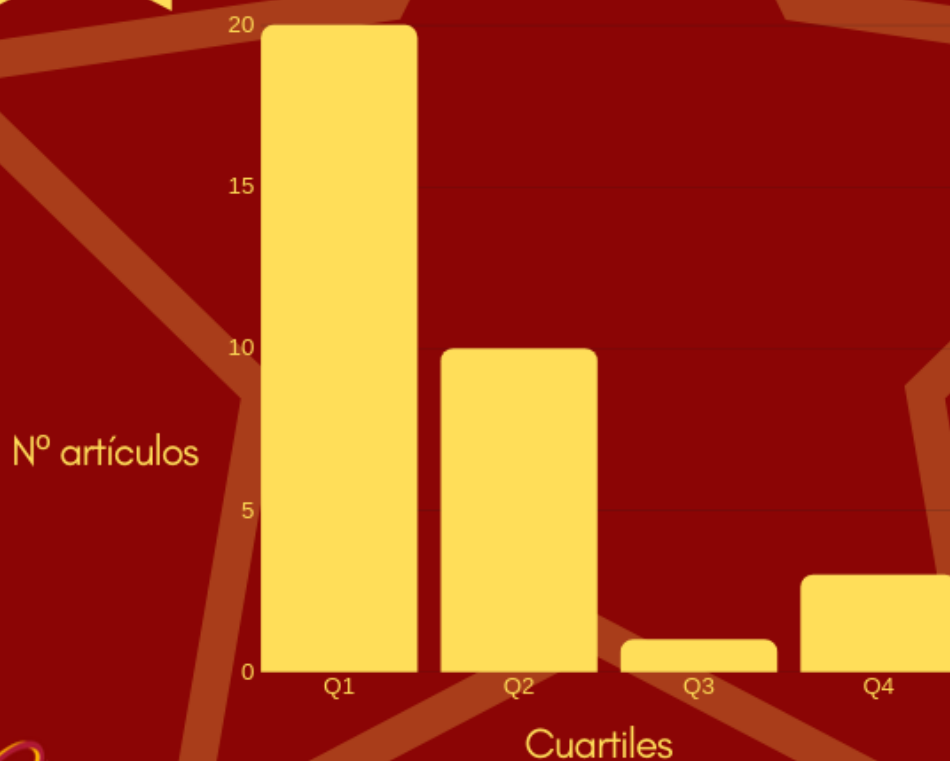

InvestigadorEPS

Autores en Scopus que firman con afiliación "Escuela Politécnica Superior, Universidad de Sevilla"
Segundo cuatrimestre 2019

% ARTÍCULOS POR ÁREA

InvestigadorEPS

Autores en Scopus que firman con afiliación "Escuela Politécnica Superior, Universidad de Sevilla"

Segundo cuatrimestre 2019

ARTÍCULOS POR DEPARTAMENTO

InvestigadorEPS

Autores en Scopus que firman con afiliación "Escuela Politécnica Superior, Universidad de Sevilla"
Segundo cuatrimestre 2019

ARTÍCULOS POR AUTOR

InvestigadorEPS

Autores en Scopus que firman con afiliación "Escuela Politécnica Superior, Universidad de Sevilla"
Segundo cuatrimestre 2019

35

Artículos publicados en revistas situadas en los primeros cuartiles de sus categorías temáticas.

*NOTA: Uno de los artículos está publicado en una revista de reciente aparición sin cuartil calculado, por lo que no está incluido en esta gráfica.